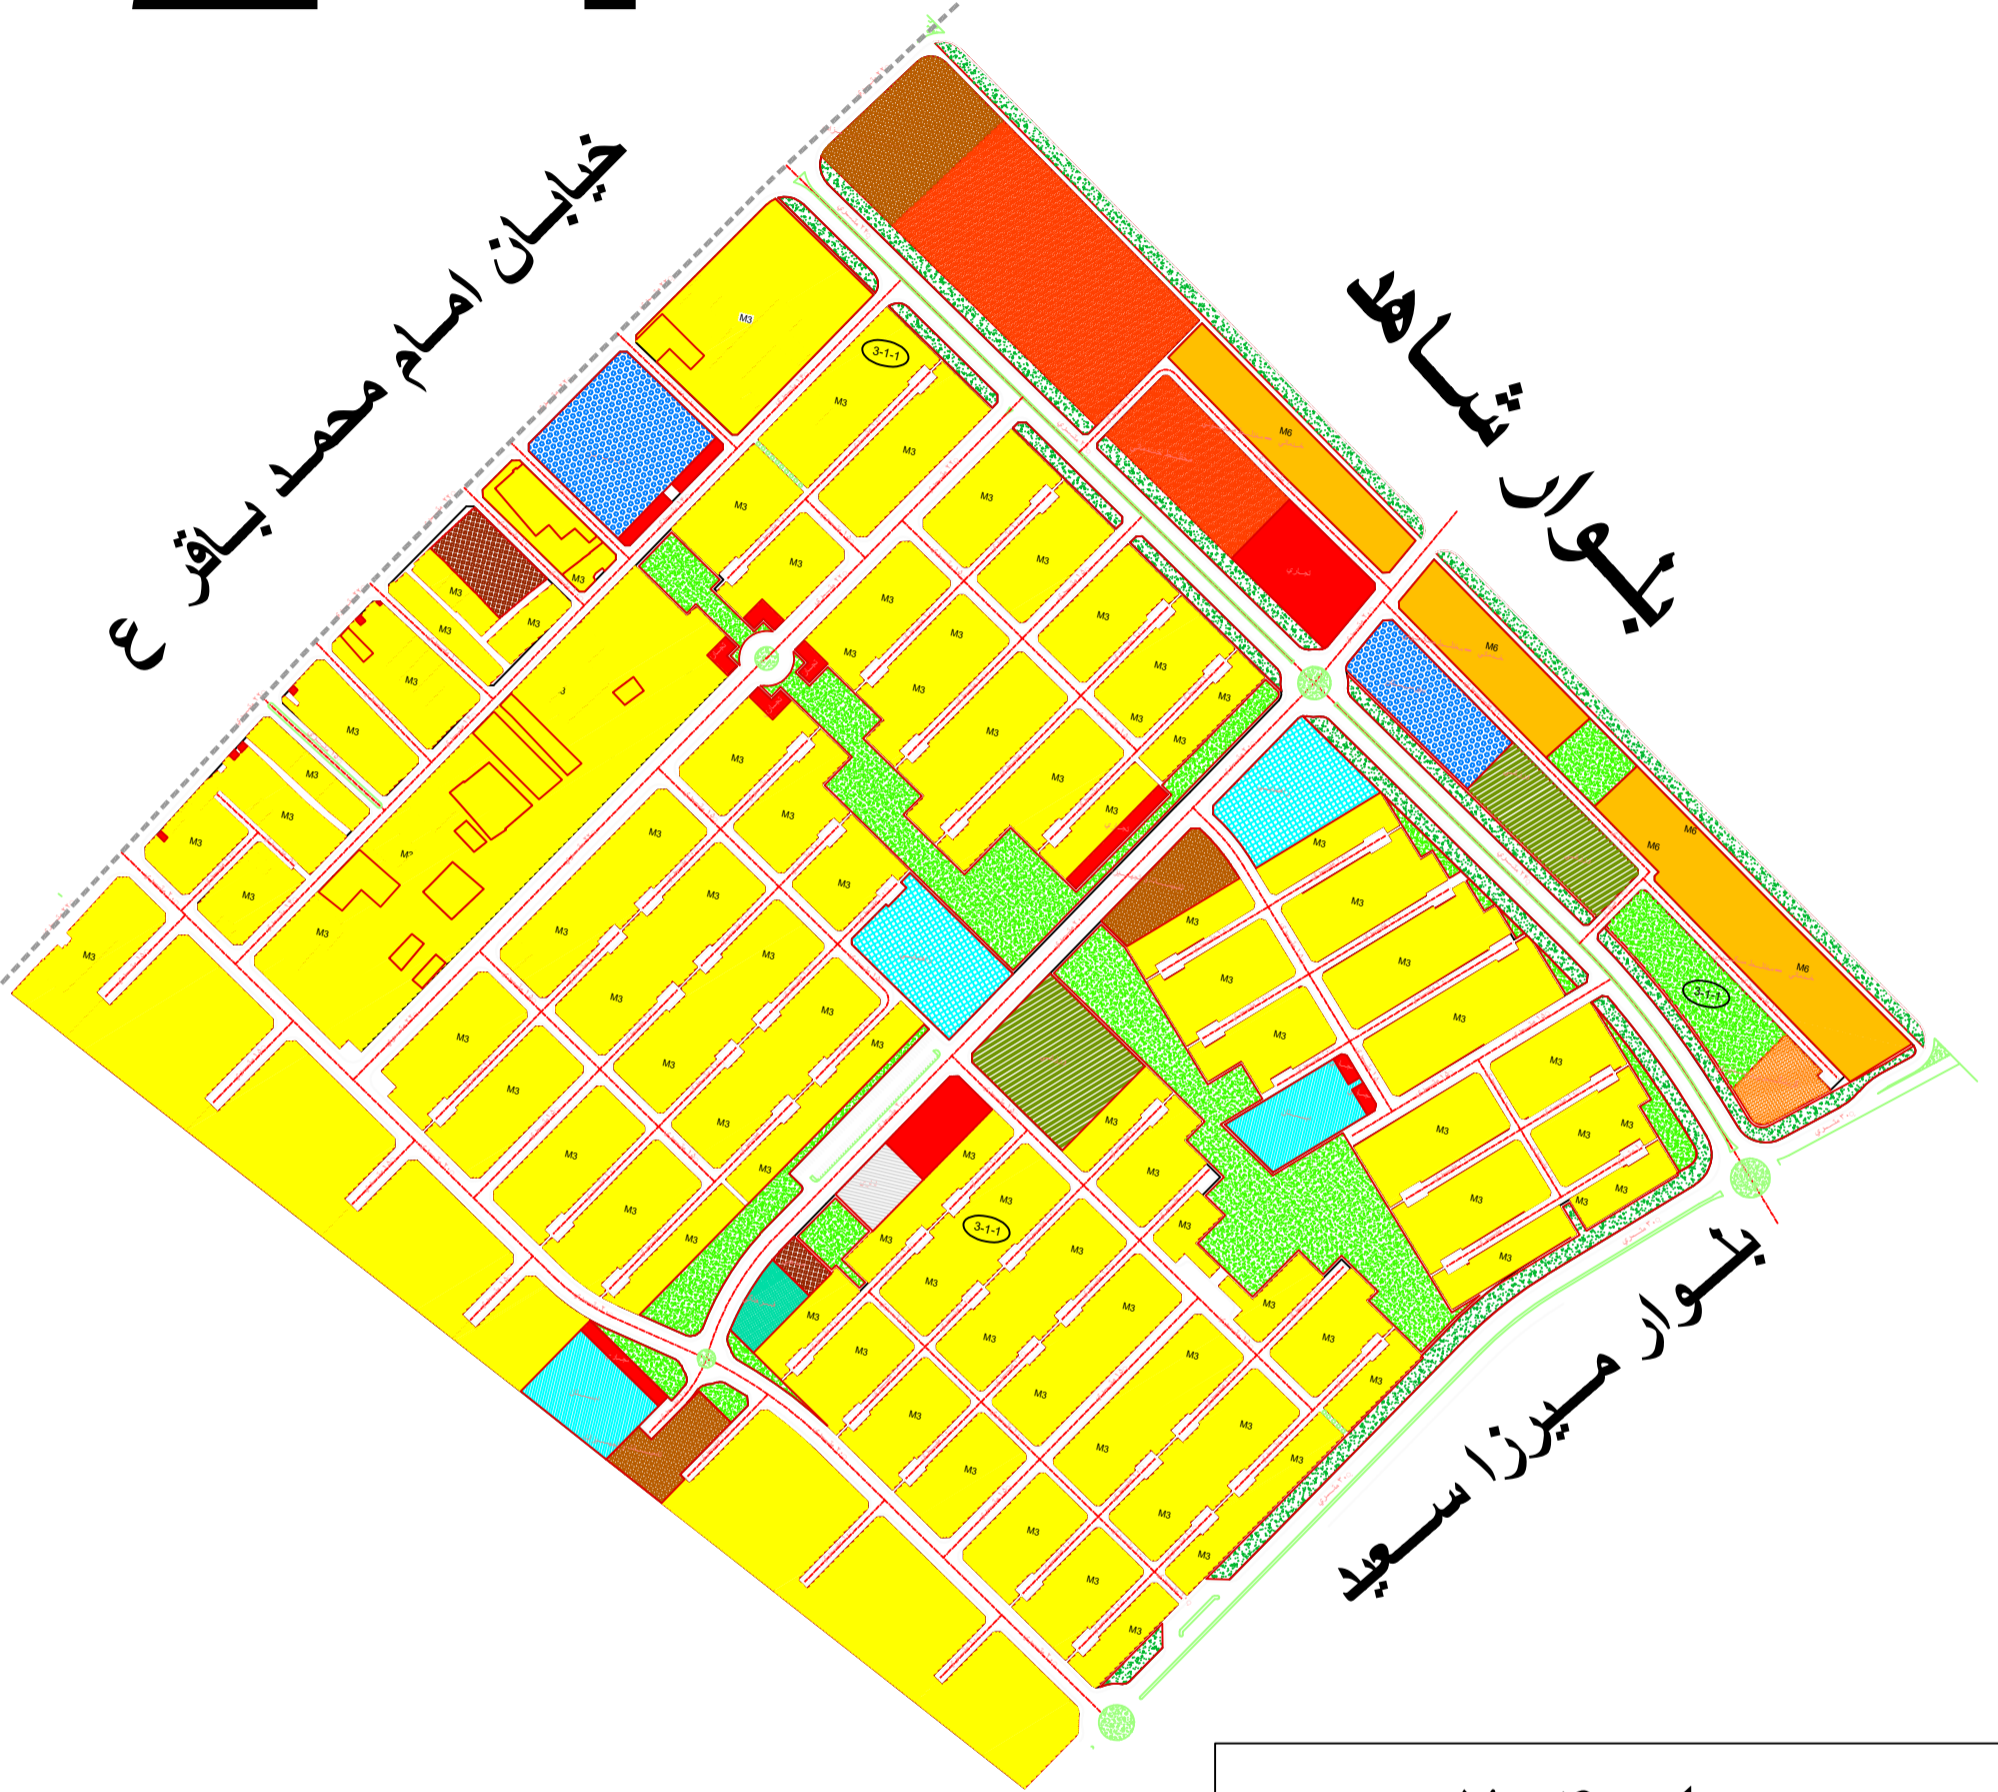

2-4

خیابان امام محمد باقر ع

بلوار شاهلا

بلوار میرزا سید

محلہ ۲-۴

۱۰۰ھکتار	مساحت
۳۵۱۷نفر	جمعیت
۲۷ھکتار	معاہر