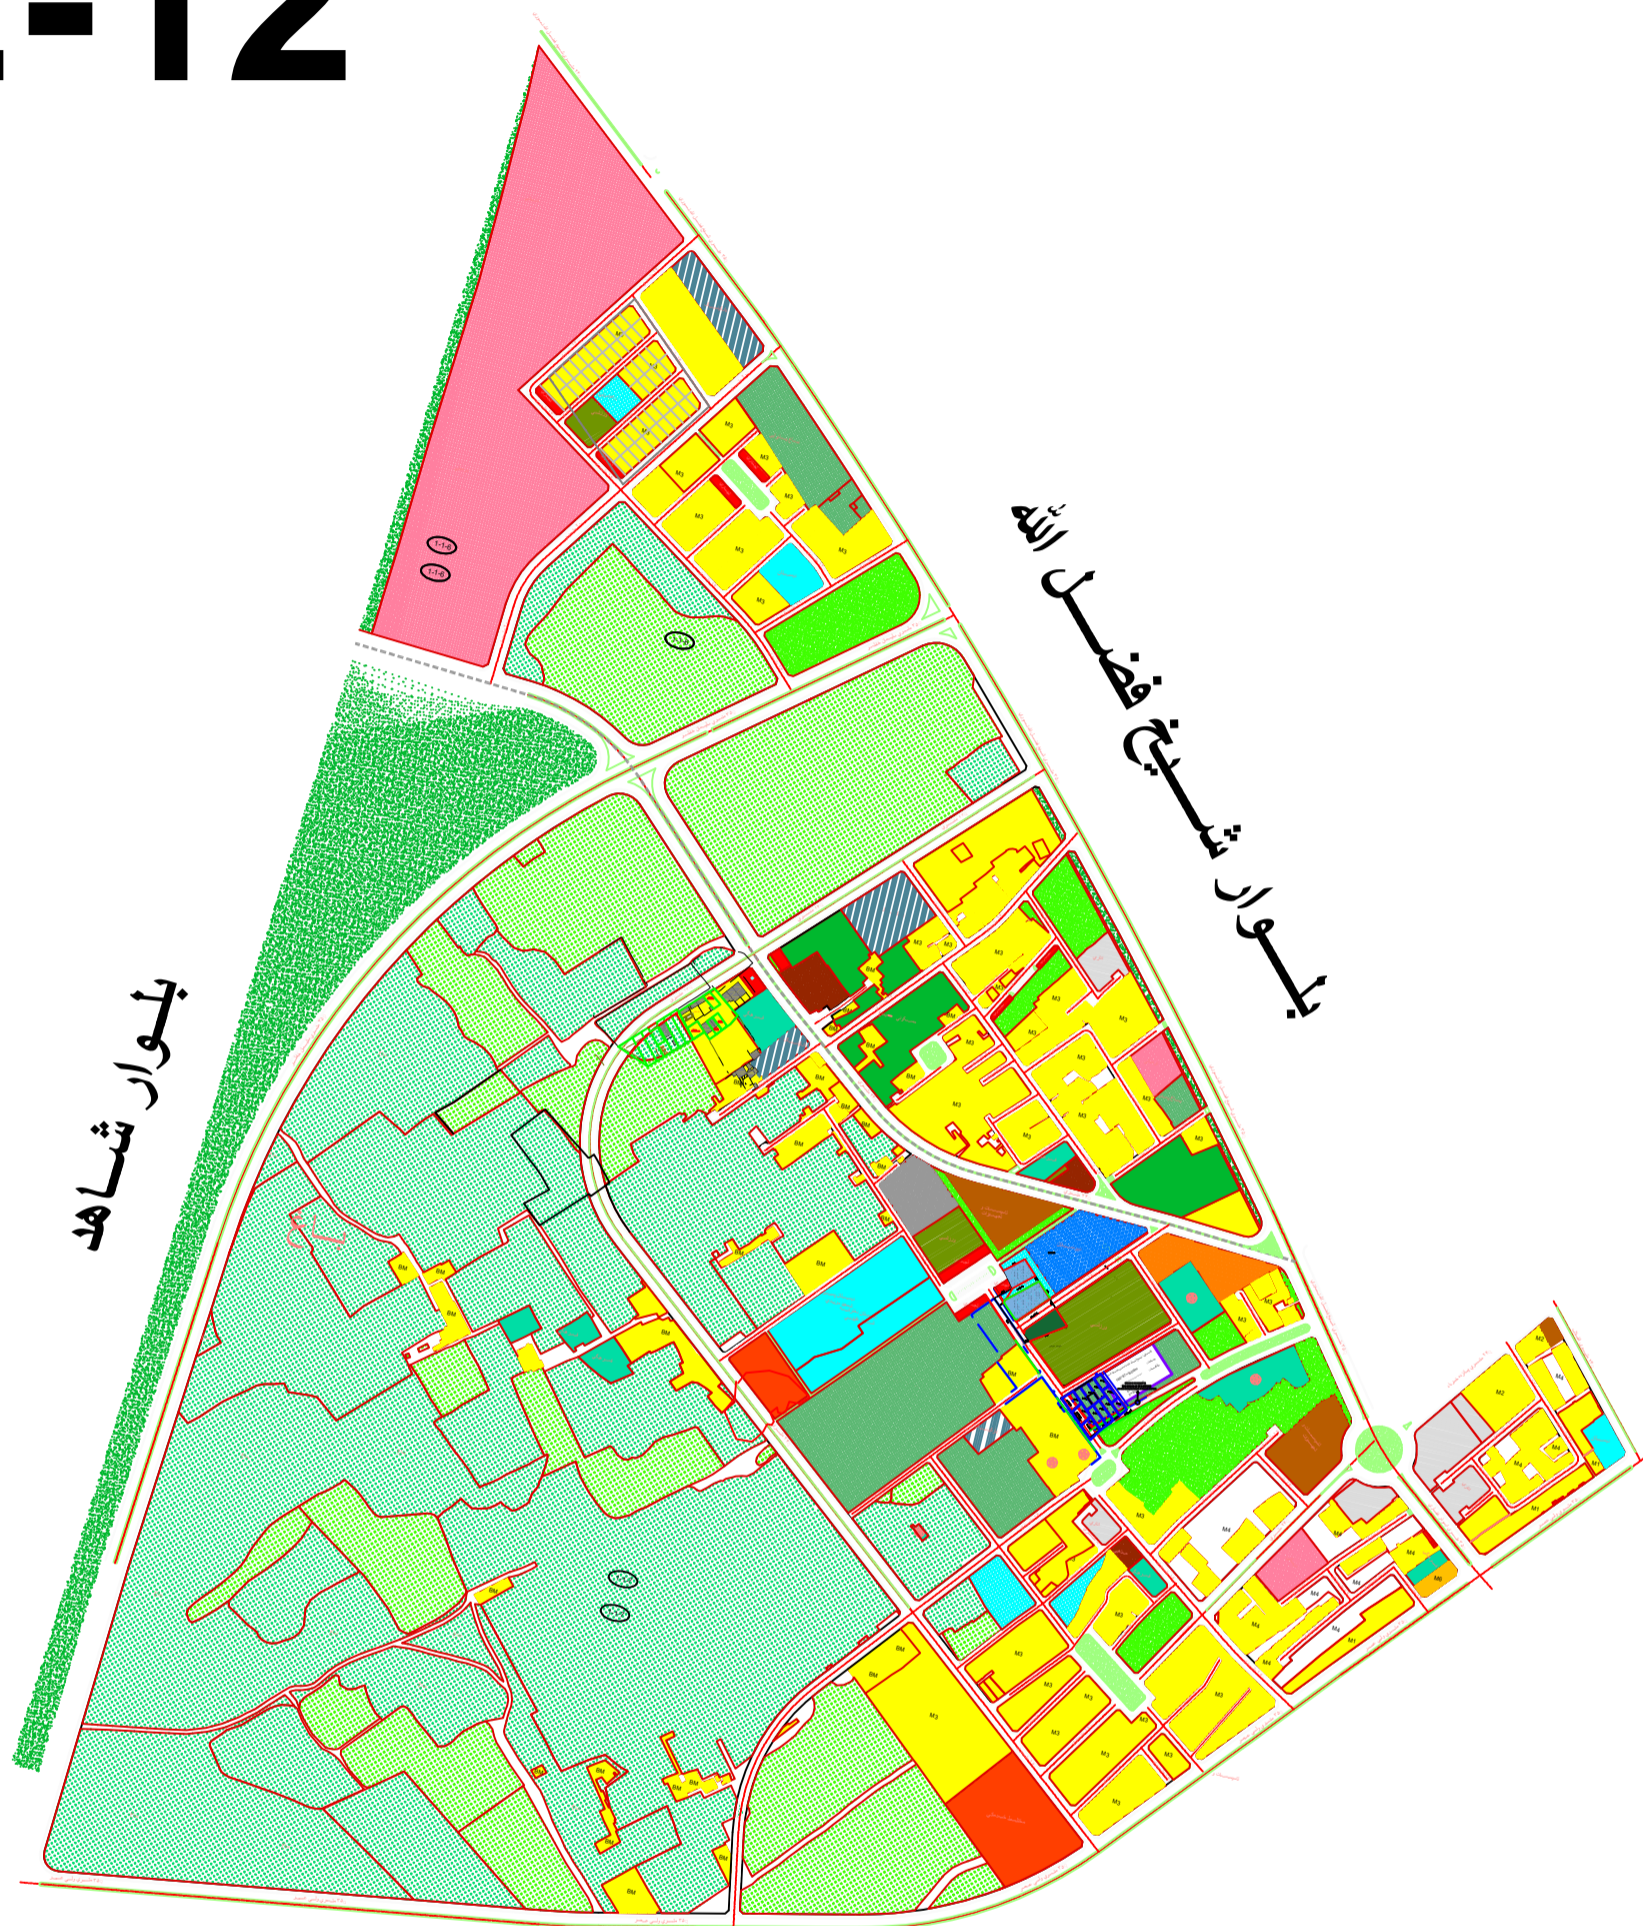

2-12

بلوار ولیعصر

محلہ ۱۲-۲	
۲۴۳ ہکتار	مساحت
۳۳۷۰ نفر	جمعیت
۶۵ ہکتار	معاہر