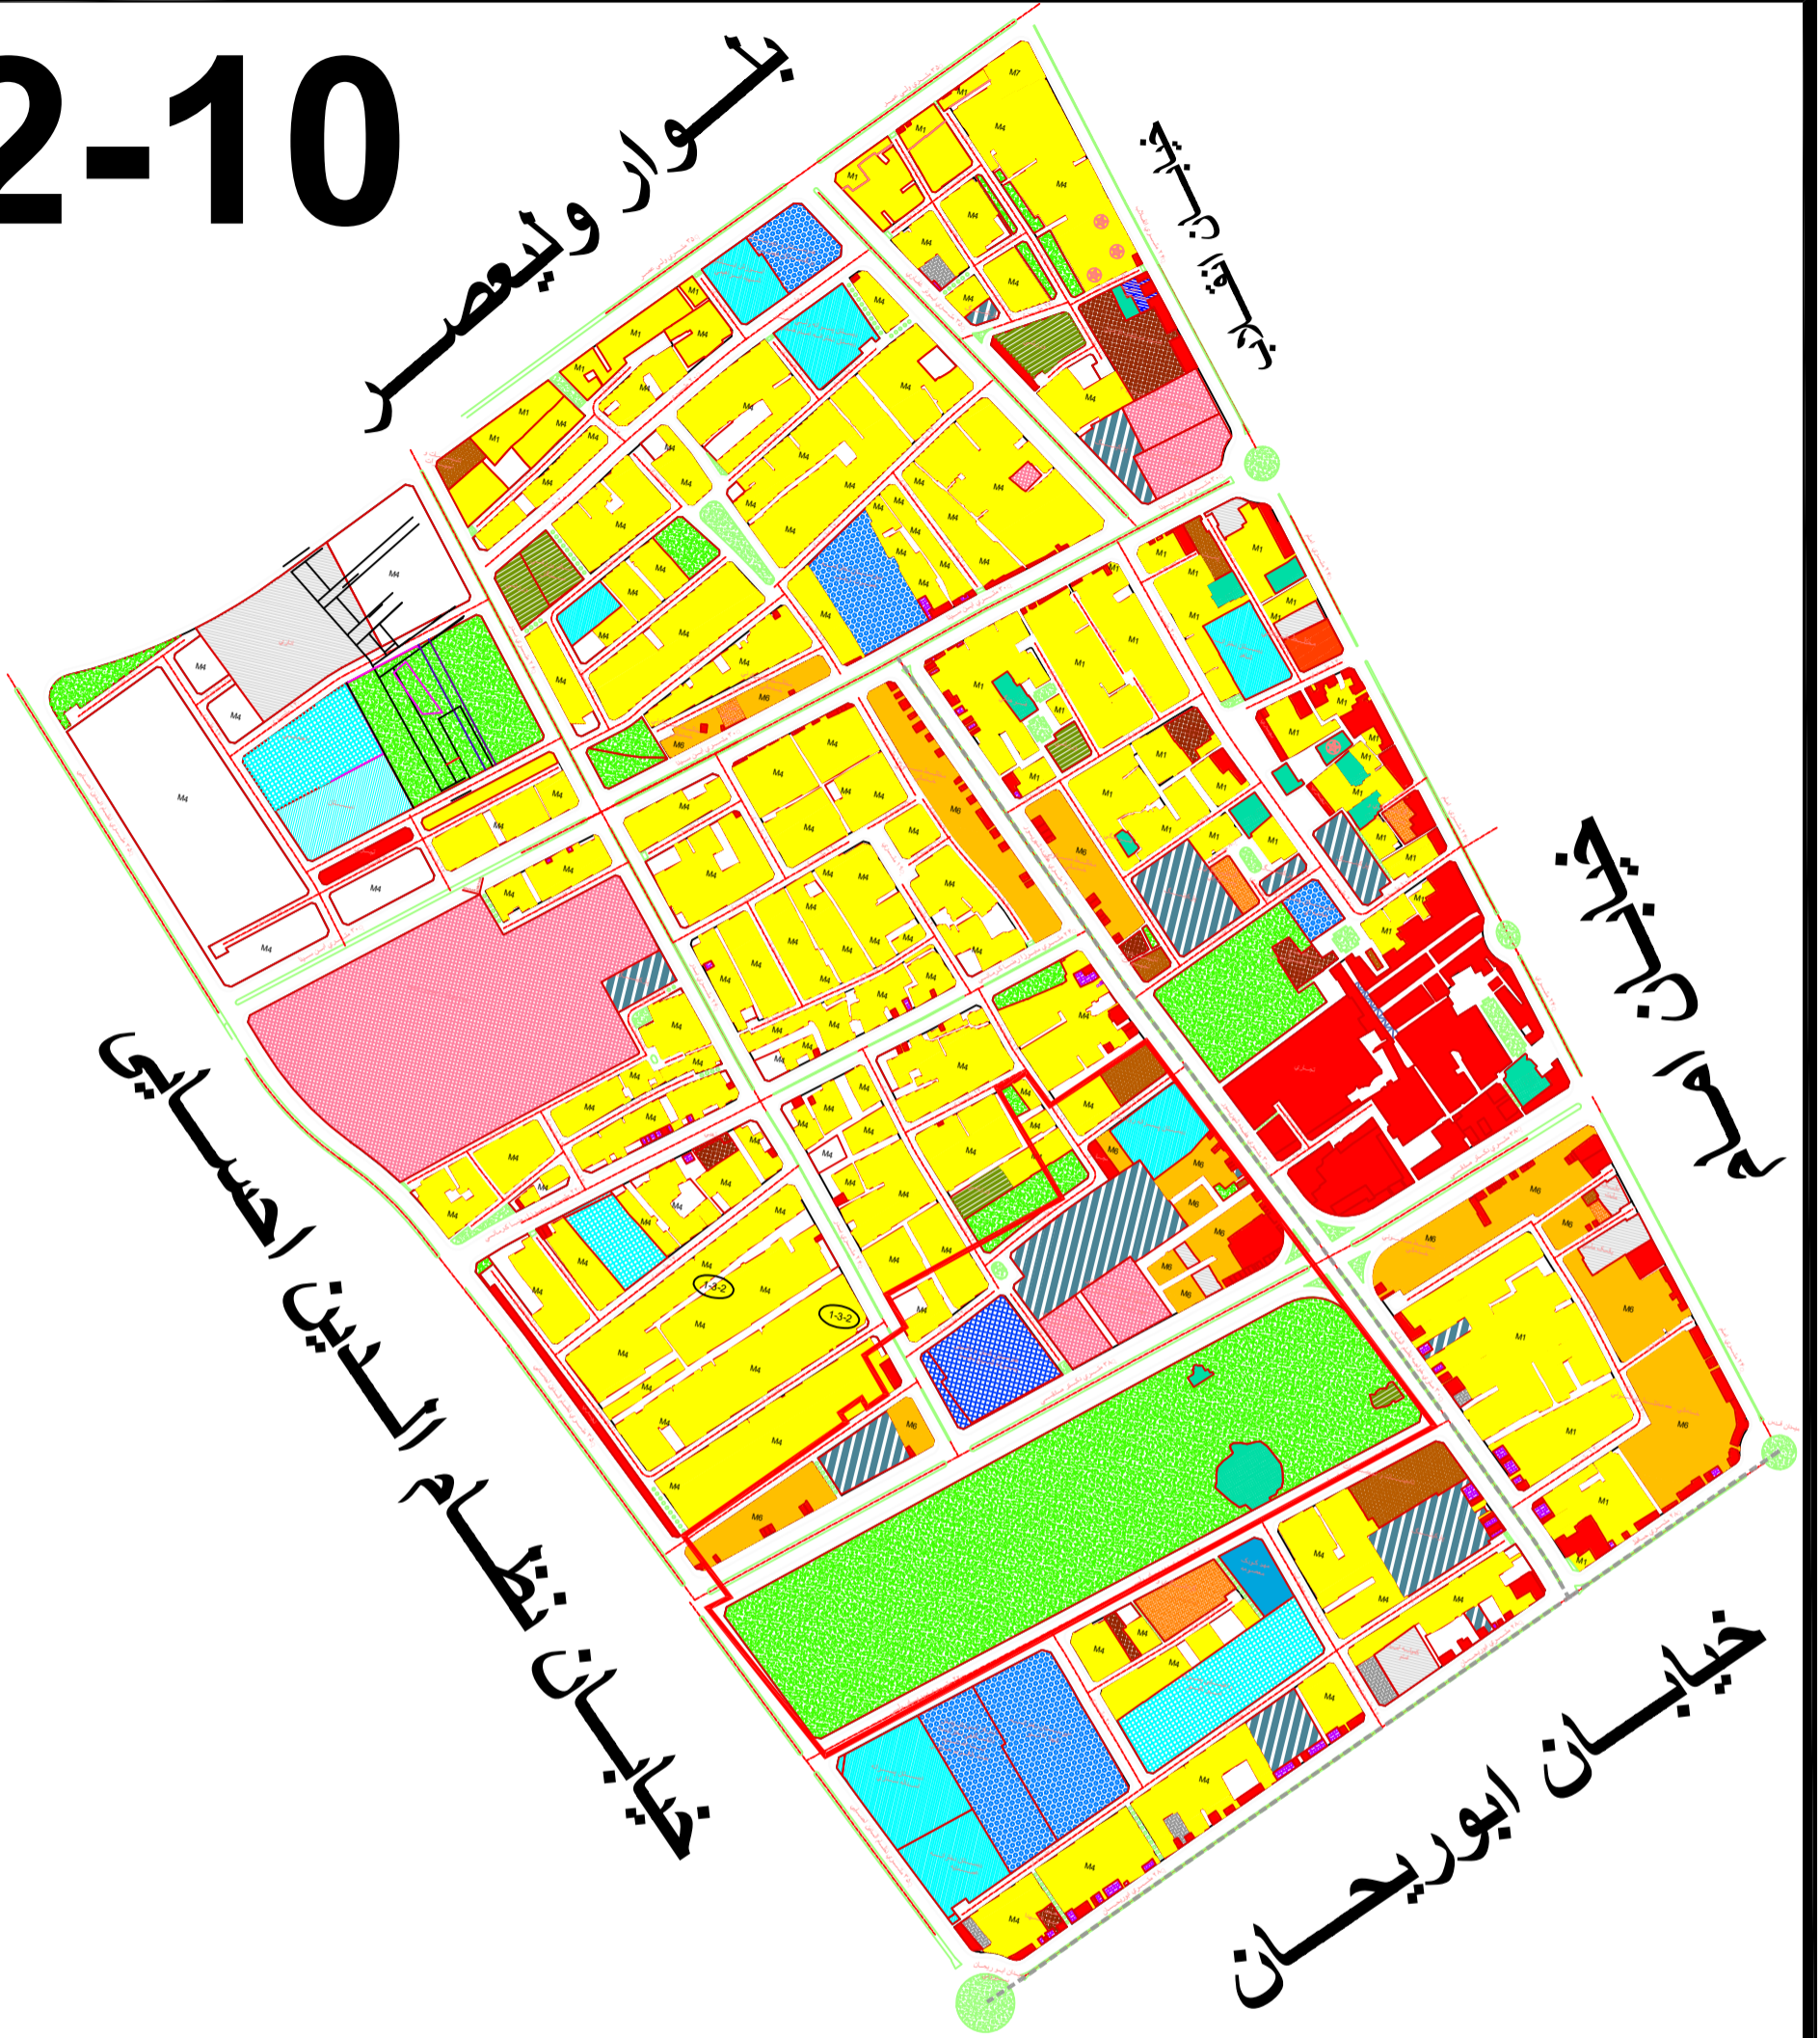

2-10

بلوار ویعصر

خیابان چترچنگ

خیابان نظام الدین احسانی

خیابان چترچنگ

خیابان ابوریحان

محلہ ۱۰-۲

۱۳۵ ہکتار

مساحت

۷۳۵۶ نفر

جمعیت

۳۶ ہکتار

معاہر