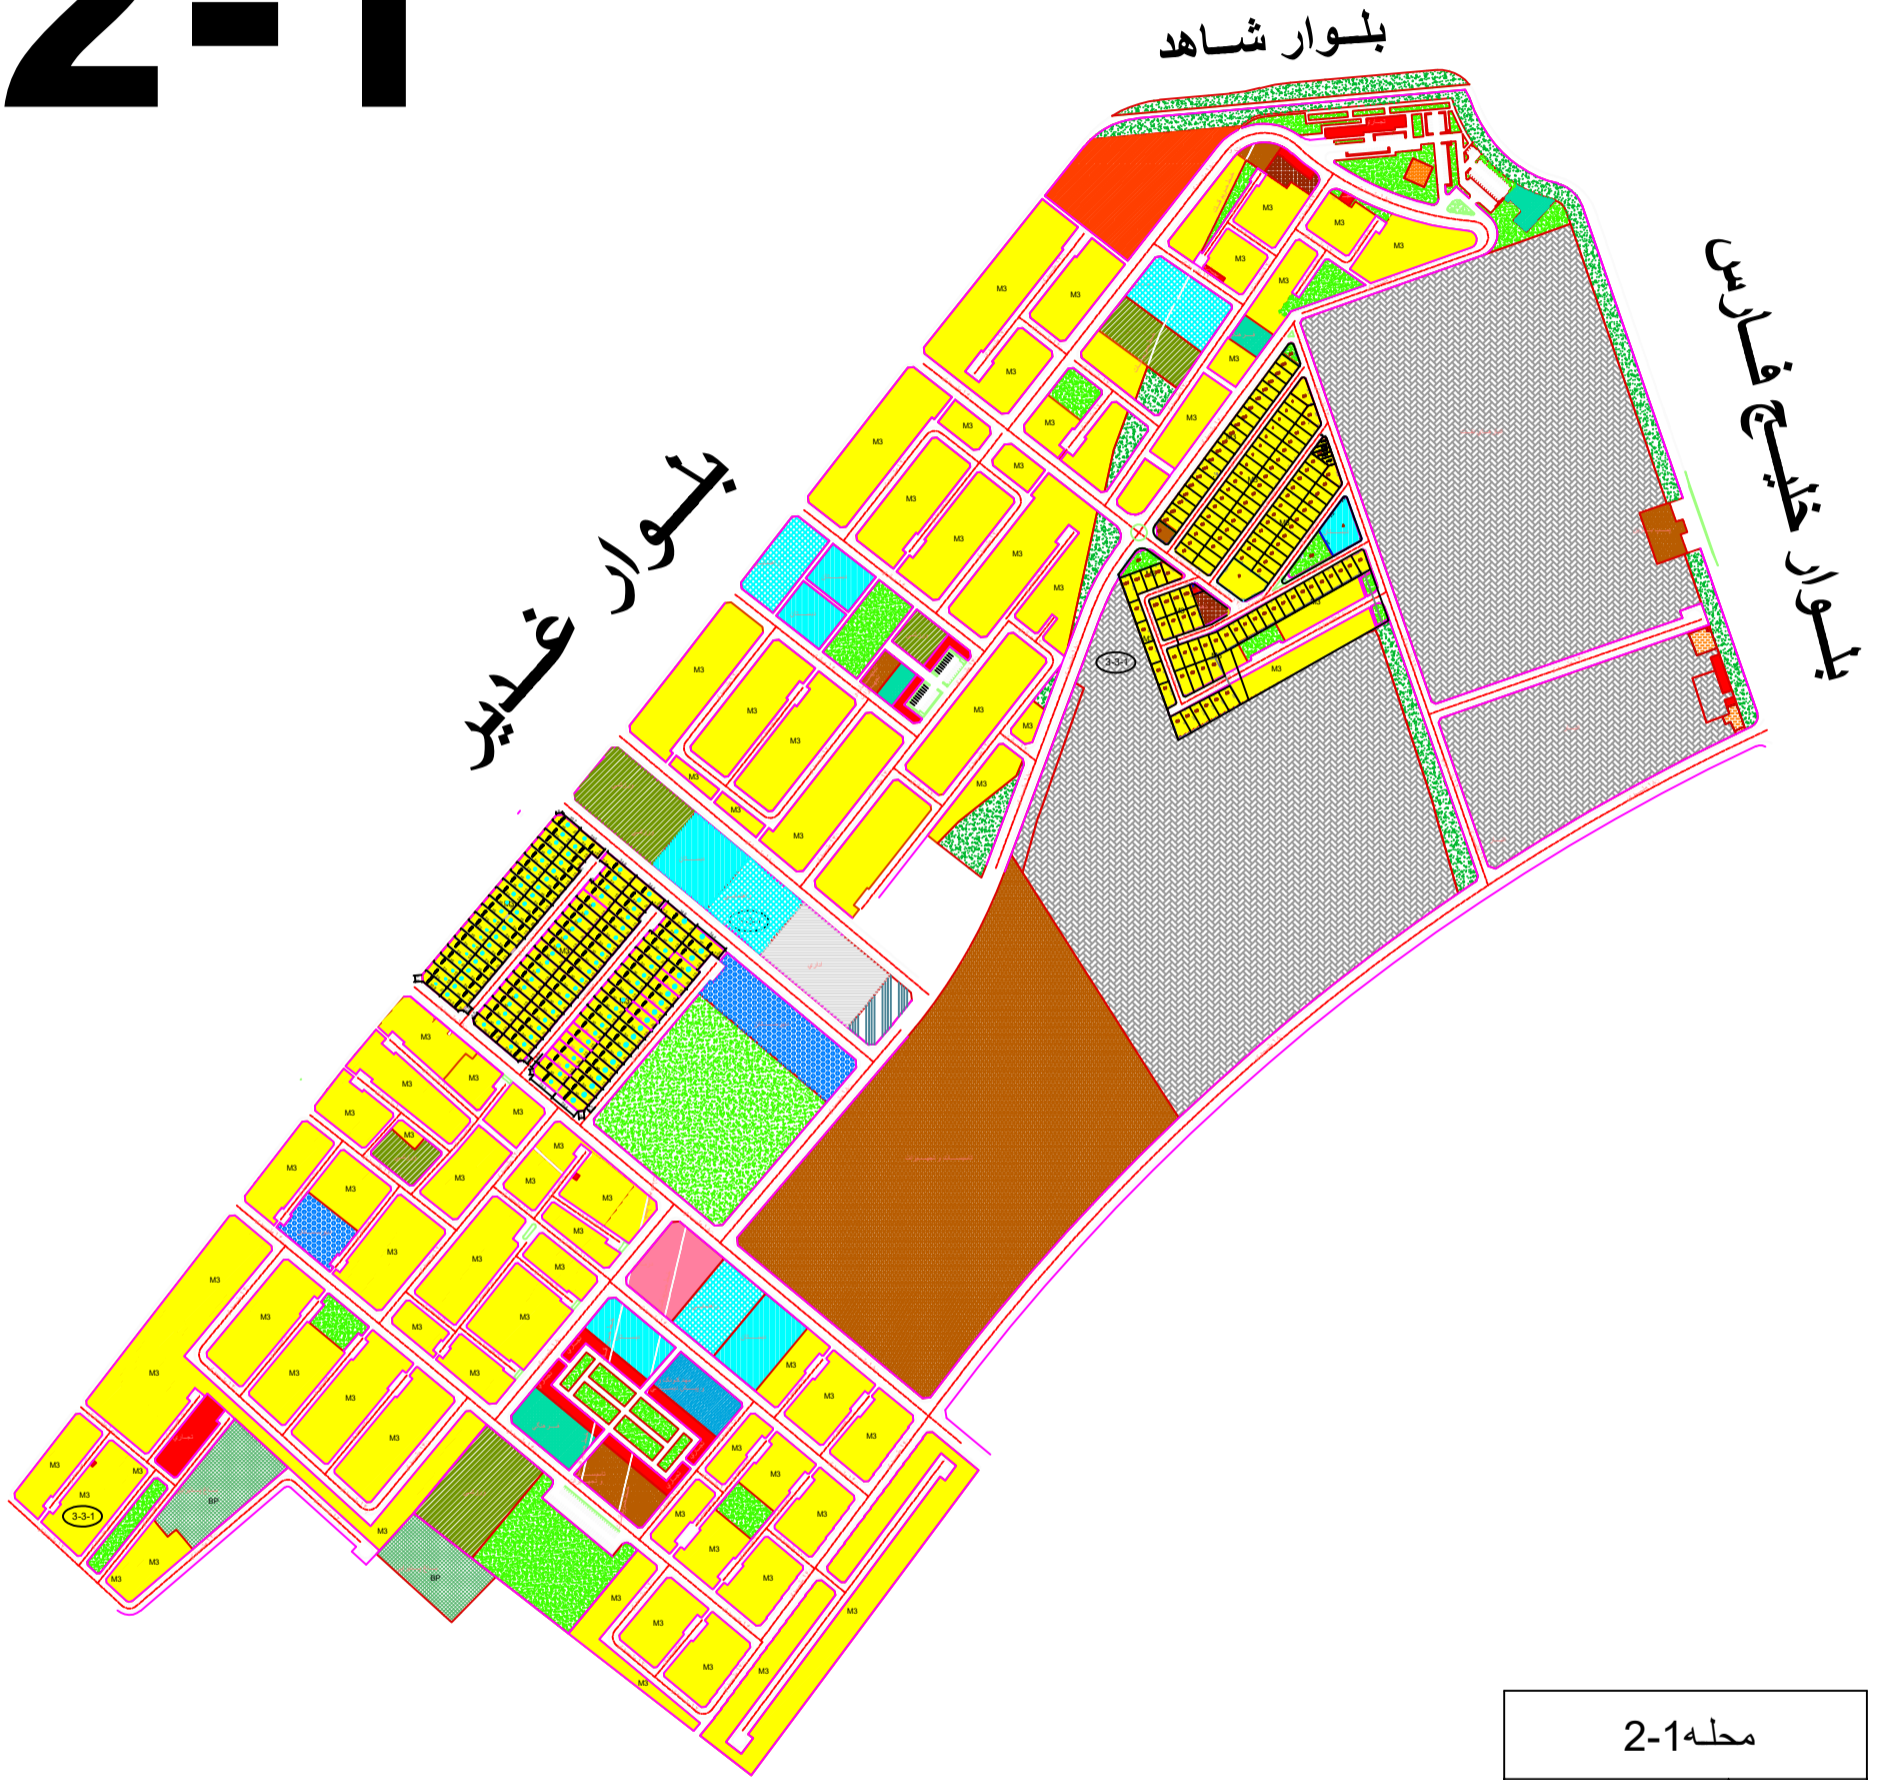

2-1

محله 2-1	
مساحت	113 هکتار
جمعیت	23749 نفر
معاير	30 هکتار