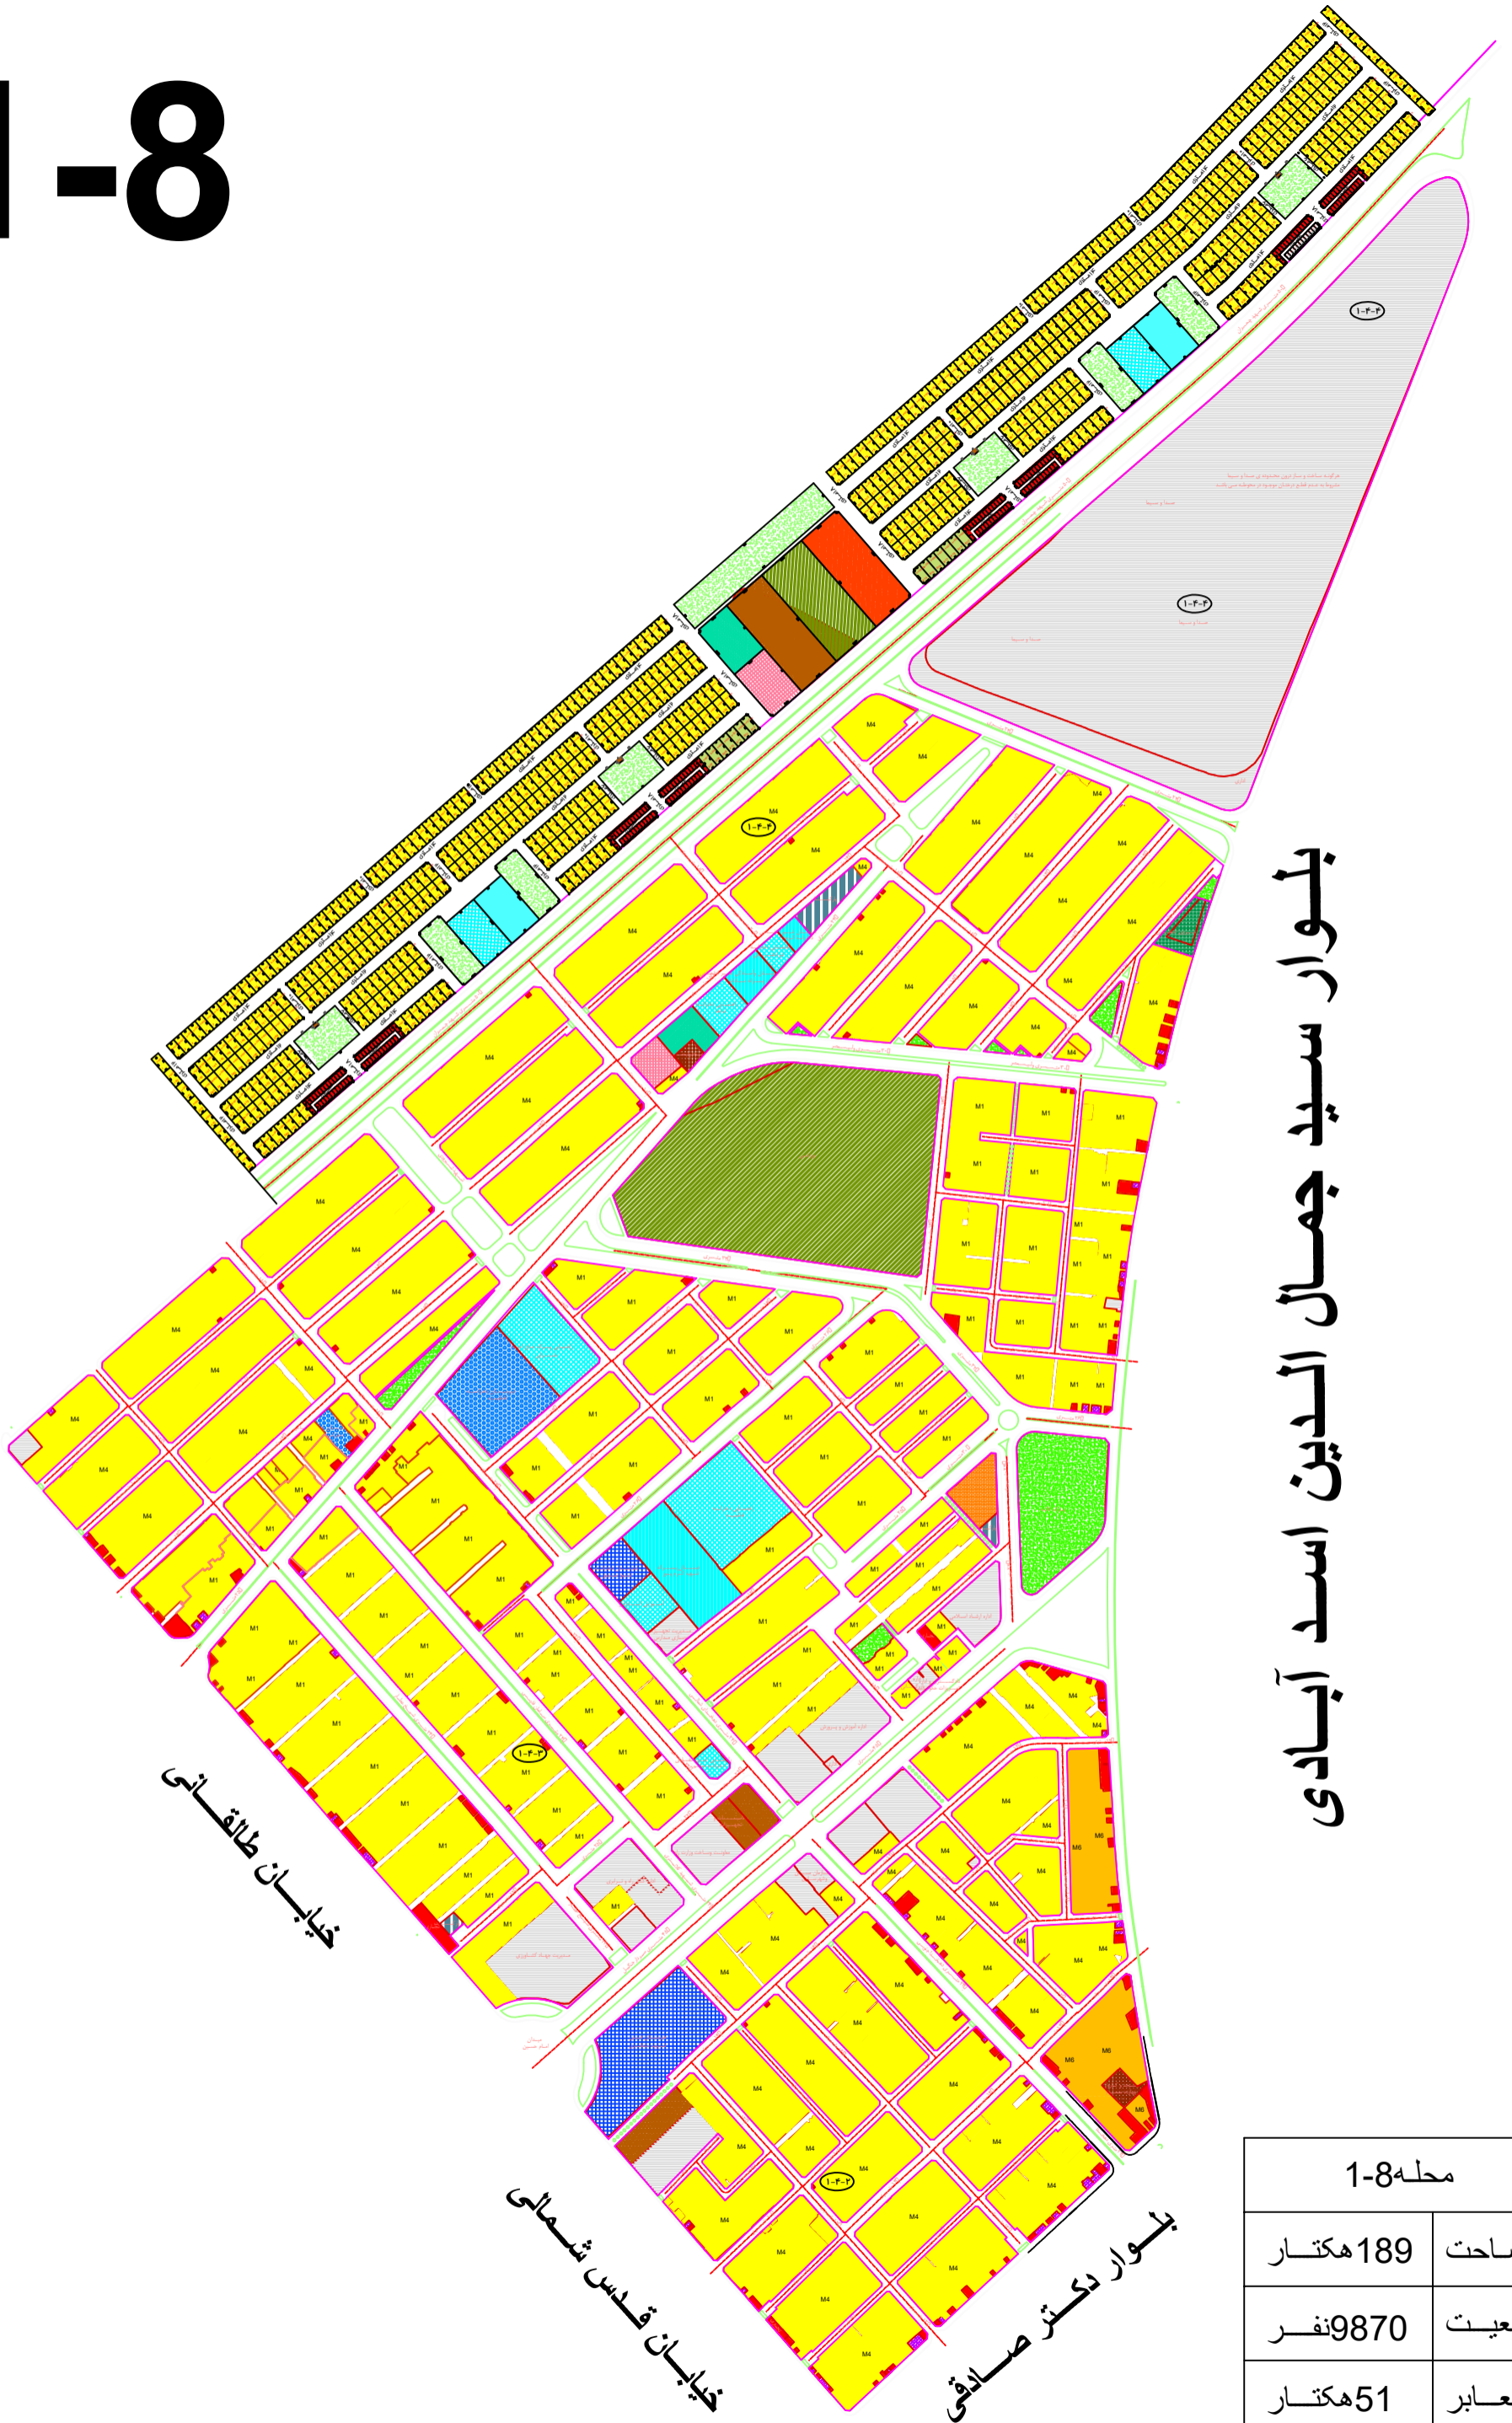

# 1-8

## بلوار سید جمال الدین اسد آبادی

محله 1-8	
مساحت	189 هکتار
جمعیت	9870 نفر
معاير	51 هکتار