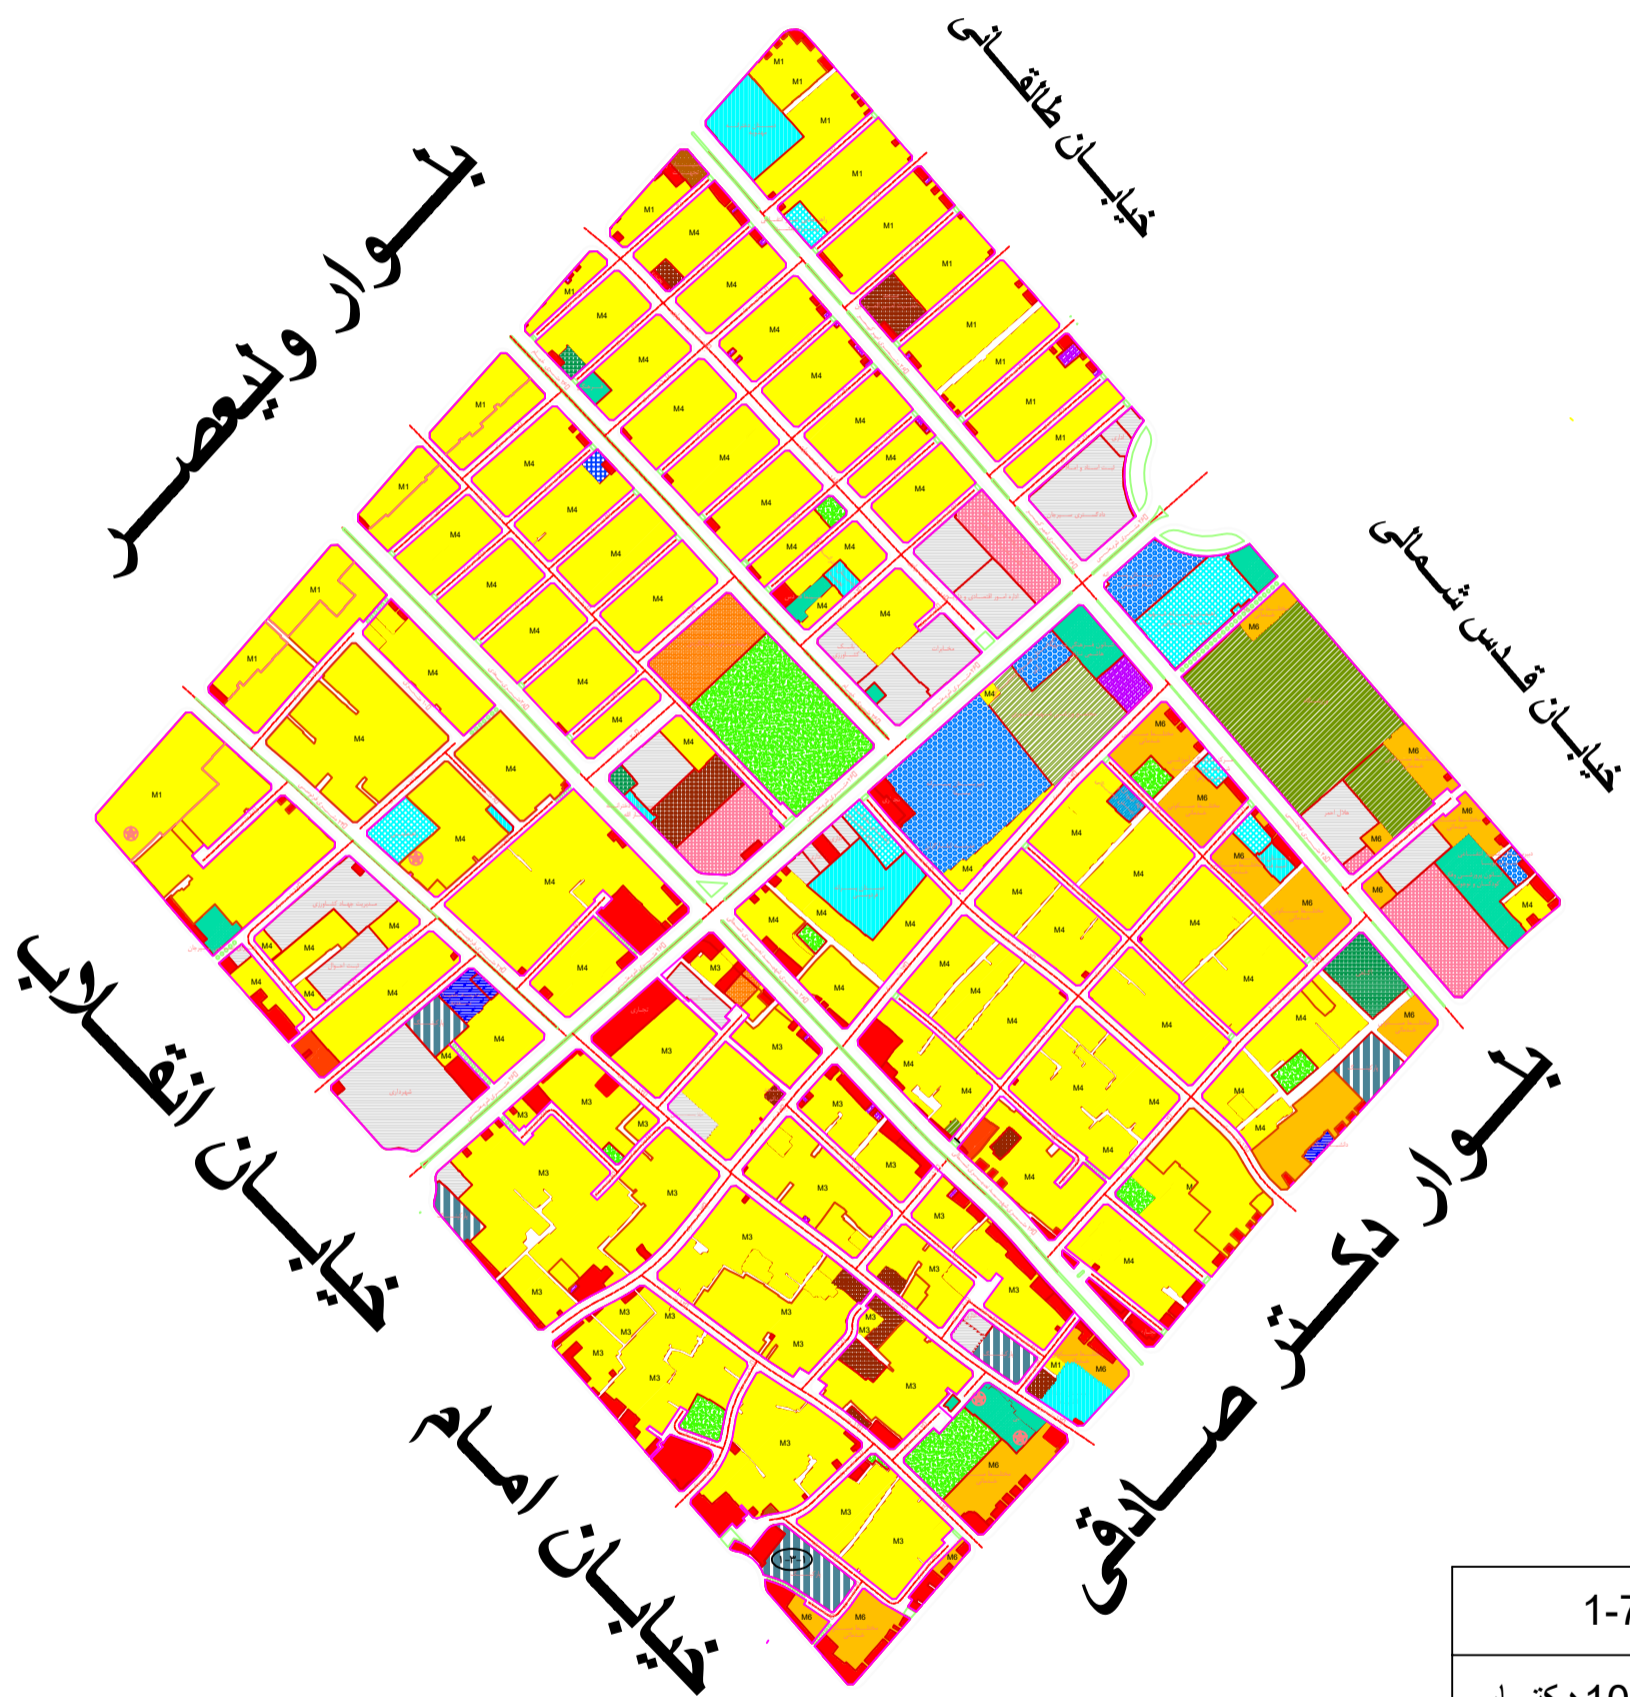

1-7

محلہ 1-7	
مساحت	105 هكتار
جمعیت	5754 نفر
معاہر	28 هكتار