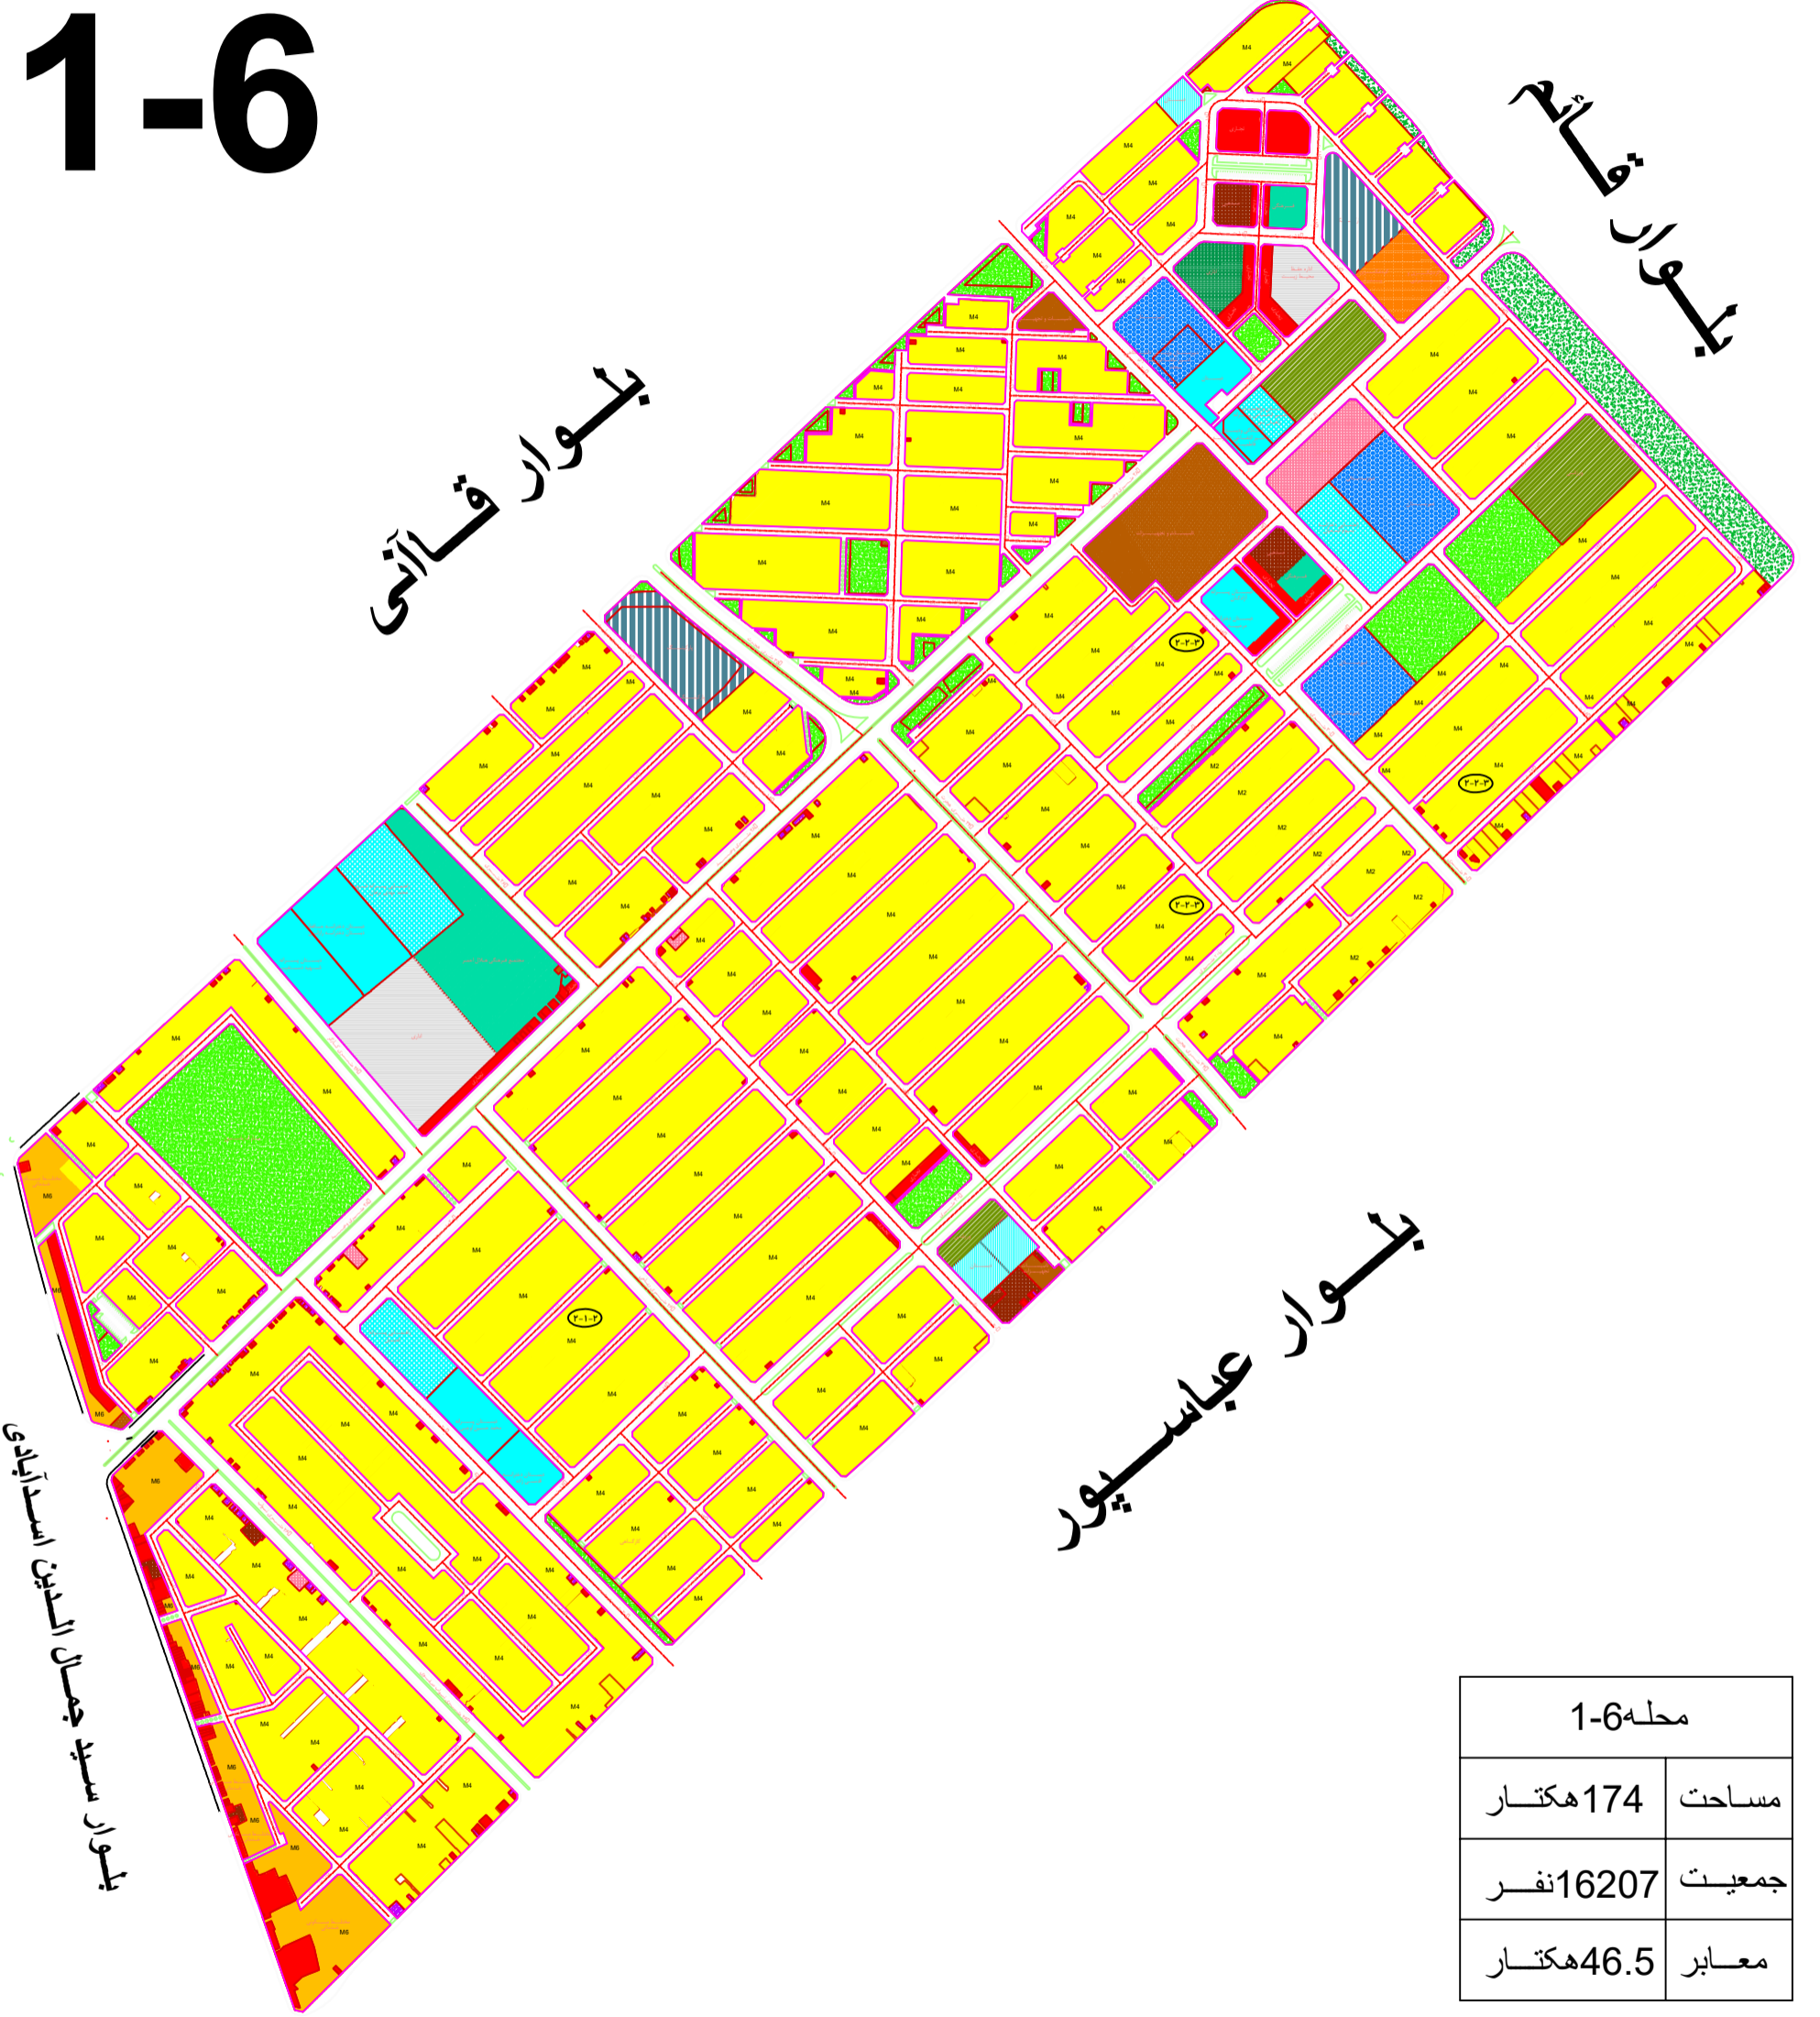

# 1-6

بلوار قائم

بلوار قائم

بلوار عیاس پور

بلوار سید جمال الدین اسدآبادی

محله 1-6	
مساحت	174 هکتار
جمعیت	16207 نفر
معاپر	46.5 هکتار