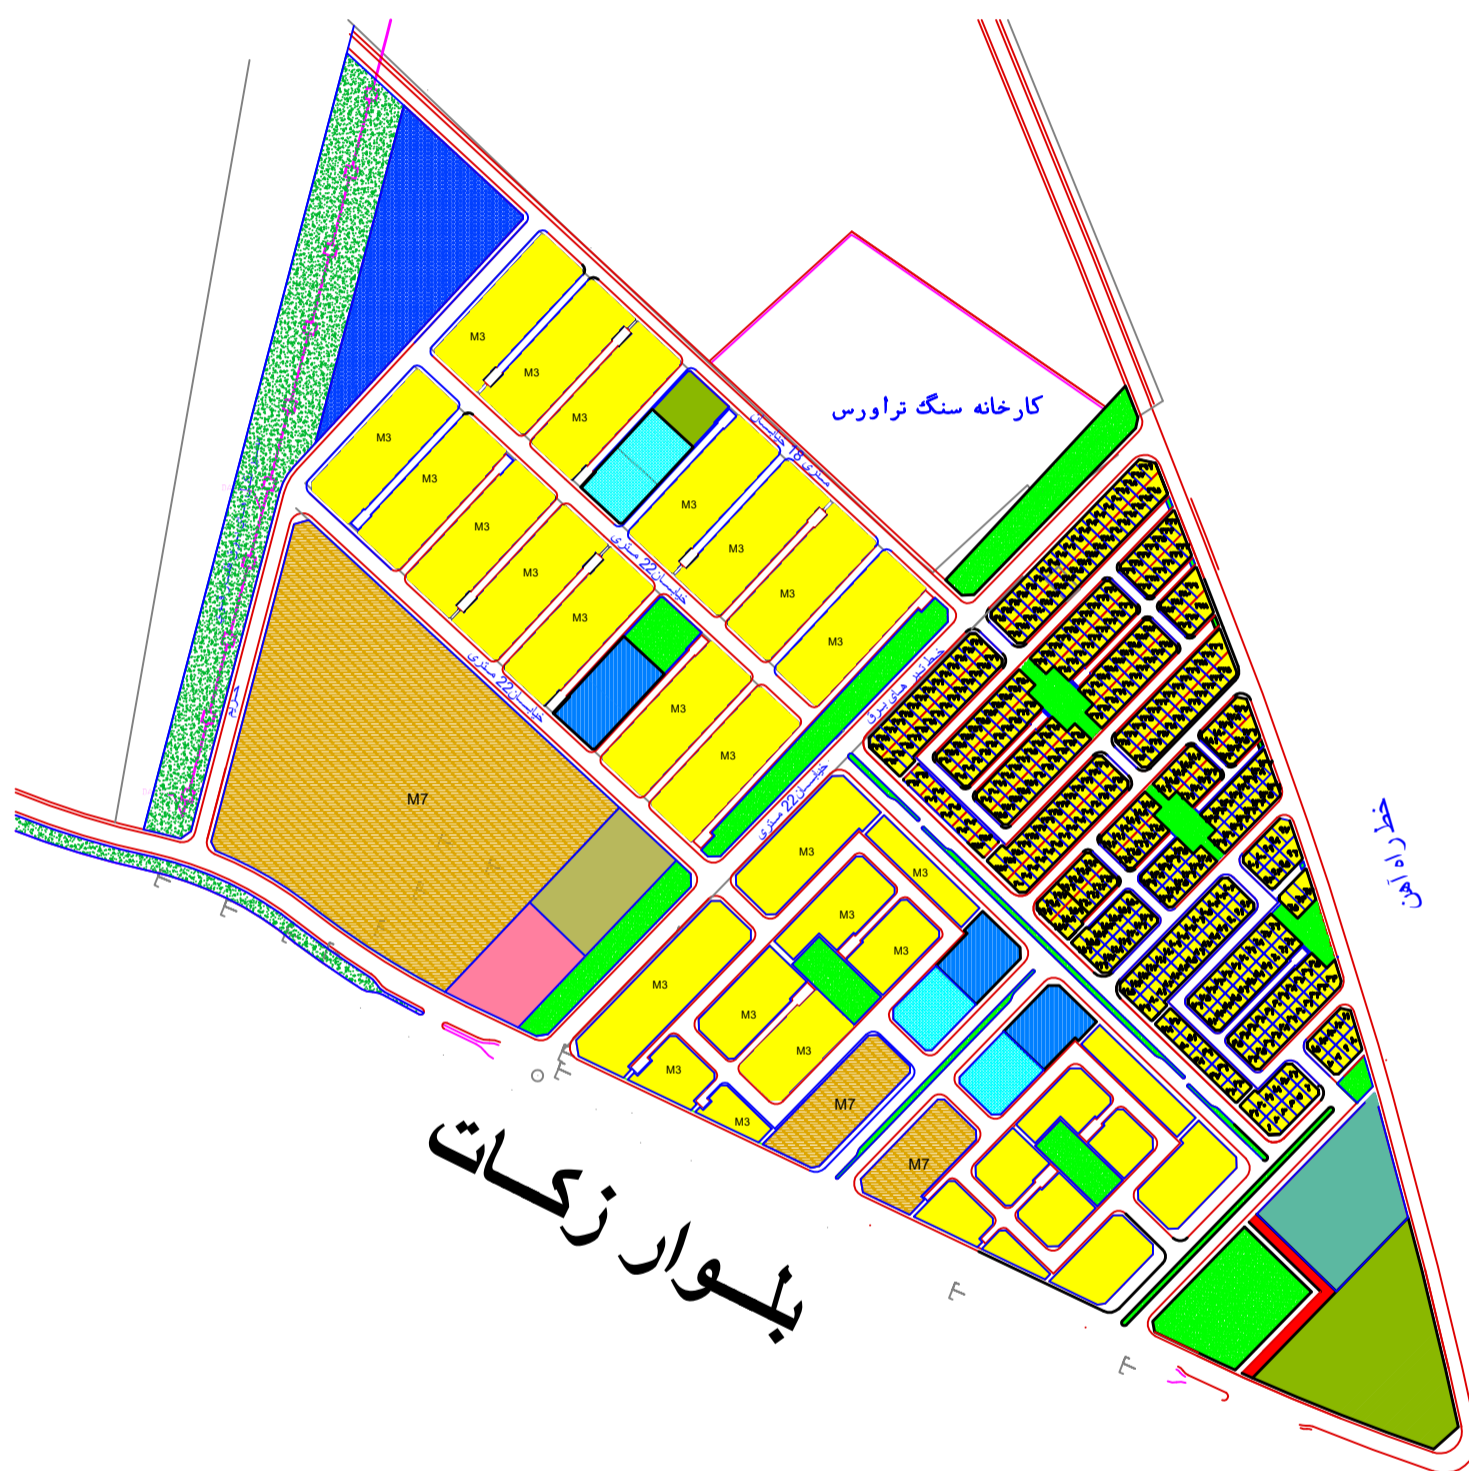

1-11

محلہ 1-11	
مساحت	68 ہکتار
جمعیت	1500 نفر
معاہر	15 ہکتار