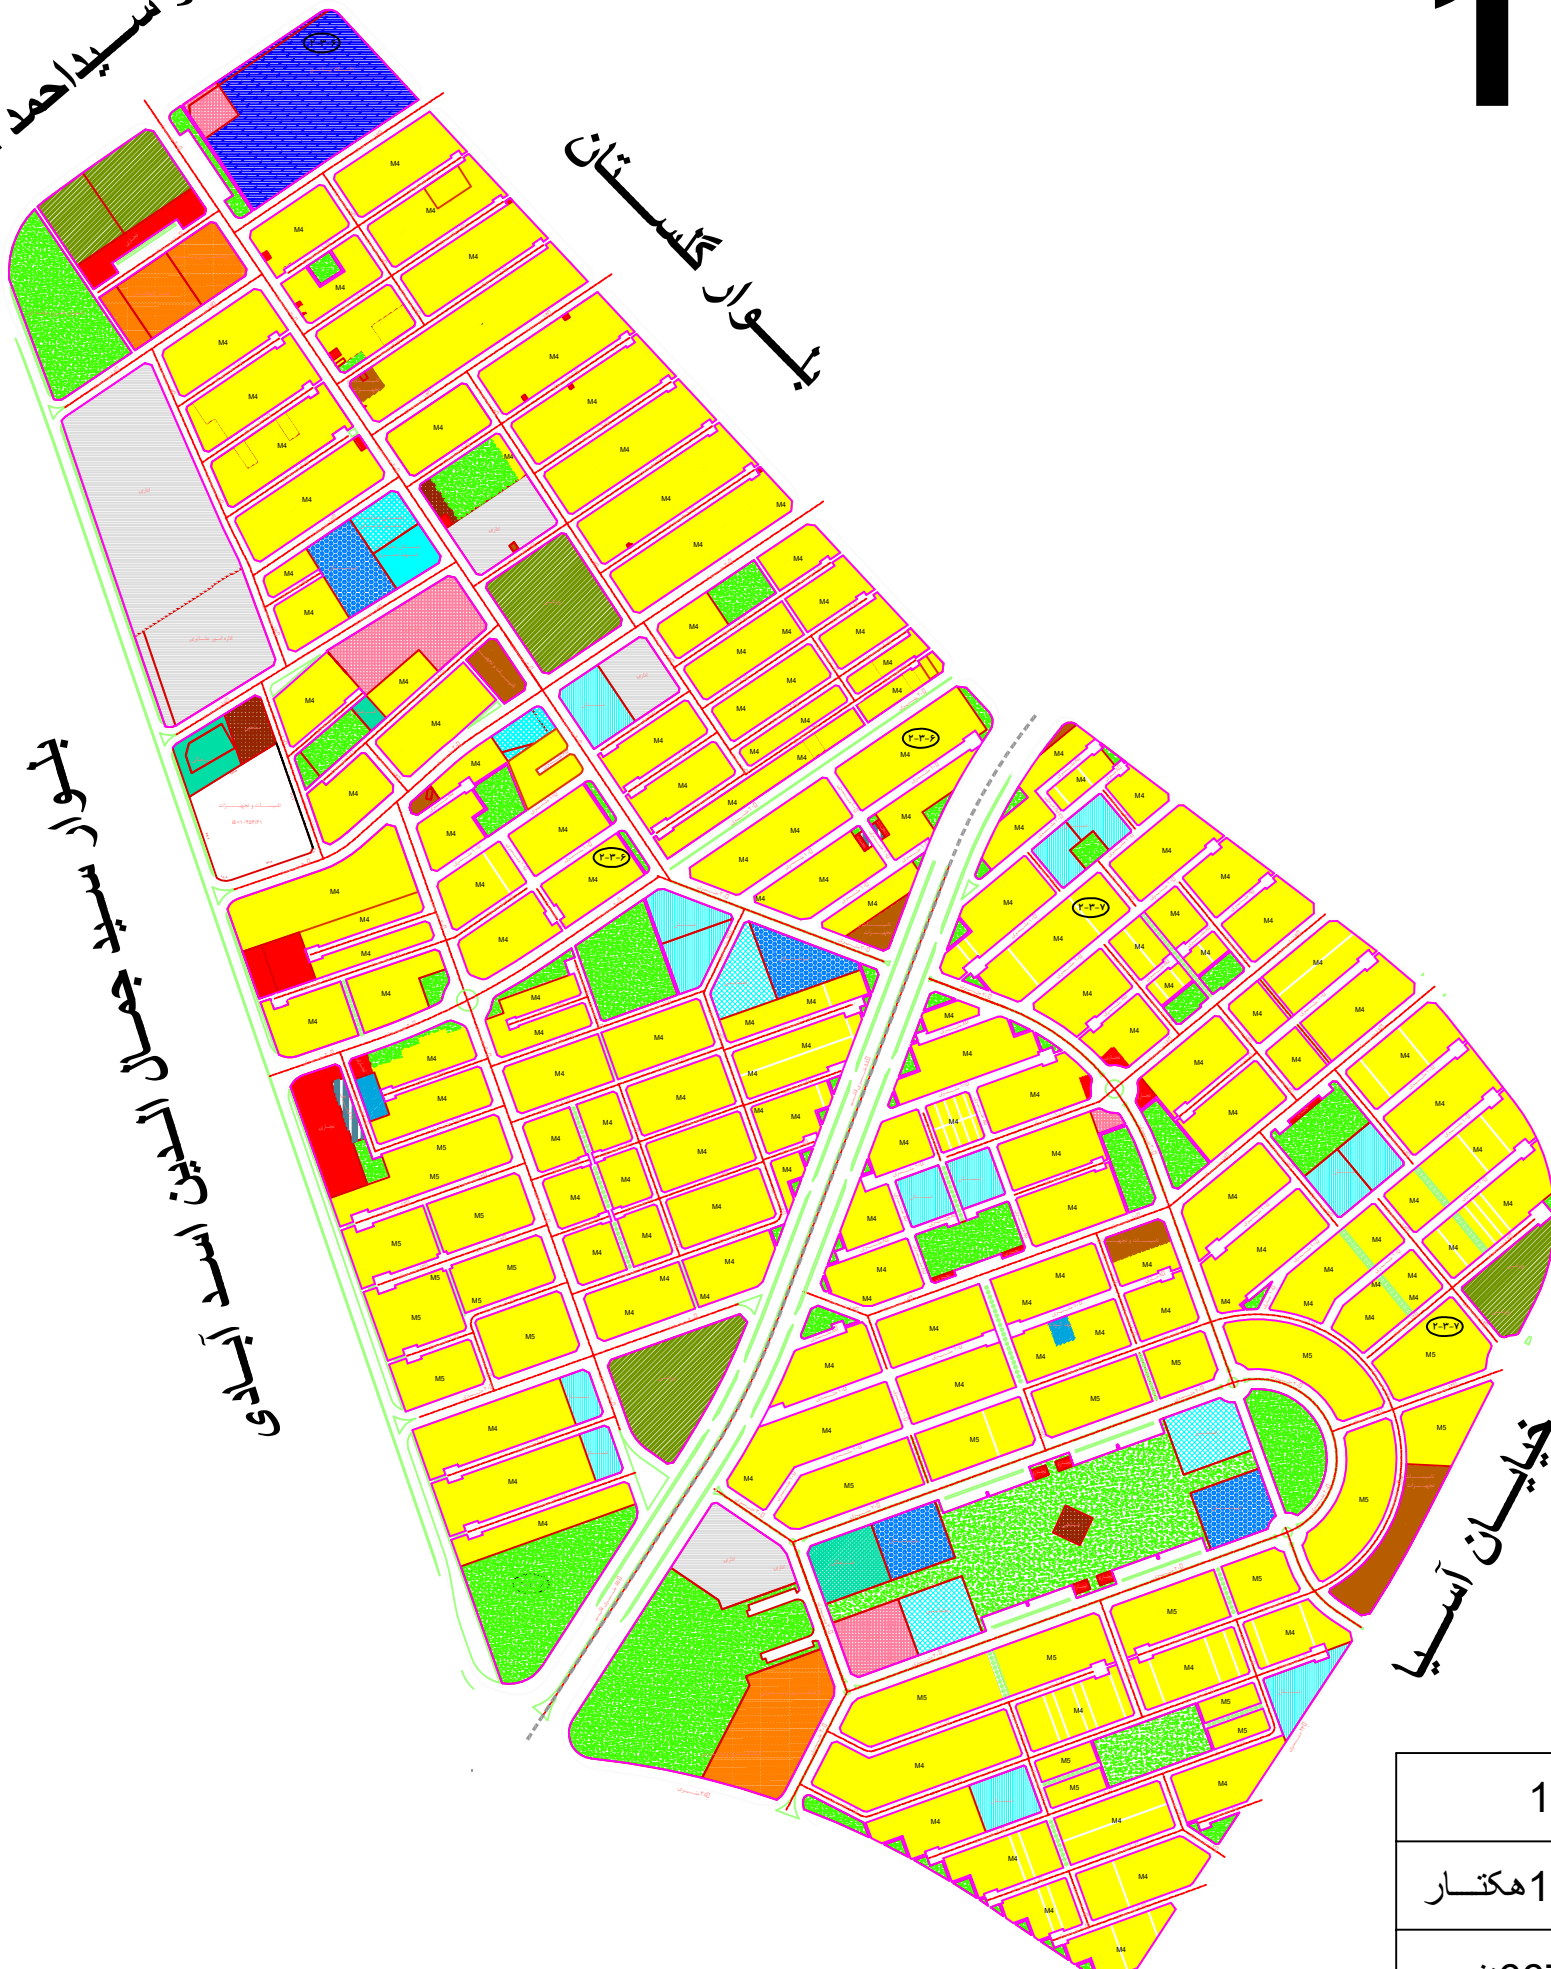

# 1-1

بلوار سید احمد حسینی

بلوار گلستان

بلوار سید جمال الدین اسد آبادی

خیابان آسیا

محلہ 1-1	
مساحت	160 ہکتار
جمعیت	6675 نفر
معاہر	40 ہکتار